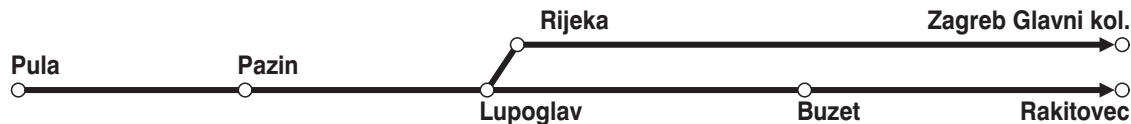

90

Vrijedi od 14.XII.2025. do 12.XII.2026.

	4700	4702	B 1473	7704	4704	4706	B 1475	4708	4710	4712	7708	4714
	2.	2.	1. 2.	2.	2.	2.	1. 2.	2.	2.	2.	2.	2.
			⚡ ⚡		⚡ ⚡		⚡ ⚡	⚡ ⚡				⚡ ⚡
km	od											
0	Pula	4 37	6 29	6 29		8 31	13 19	13 29	14 22	15 50	17 30	19 51
2	Sijana	4 40	6 32	6 32	Istria	8 34	13 22	13 29	14 25	15 53	17 33	19 54
9	Galižana	4 47	6 39	6 39		8 41	13 29	13 29	14 32	16 00	17 40	20 01
12	Vodnjan Stajalište	4 51	6 43	6 43		8 45	13 33	13 33	14 36	16 04	17 44	20 05
13	Vodnjan	4 53	6 51	6 51		8 48	13 36	13 43	14 38	16 07	17 46	20 08
20	Juršići	5 00	6 58	6 58		8 56	13 43		14 46	16 14	17 53	20 15
21	Čabrunići Selo	5 02	7 00	7 00		8 58	13 45		14 48	16 16	17 55	20 17
22	Čabrunići	5 04	7 02	7 02		9 00	13 47		14 50	16 18	17 57	20 19
25	Savičenta	5 07	7 05	7 05		9 04	13 50		14 54	16 21	18 00	20 22
28	Smoljanci	5 11	7 09	7 09		9 08	13 54		14 58	16 25	18 04	20 26
32	Kanfanar	5 16	7 14	7 14		9 13	13 59	14 01	15 07	16 30	18 09	20 31
36	Zminj	5 23	7 21	7 21		9 20	14 06		15 14	16 37	18 16	20 38
38	Krajcar Brijeg	5 26	7 24	7 24		9 24	14 09		15 18	16 40	18 19	20 41
41	Sveti Petar u Sumi	5 30	7 29	7 29		9 29	14 14	14 15	15 23	16 45	18 29	20 46
46	Heki Stajalište	5 35	7 34	7 34		9 35	14 19		15 29	16 50	18 34	20 51
47	Heki	5 37	7 36	7 36		9 37	14 21		15 31	16 52	18 36	20 53
53	Pazin	5 44	7 43	7 43		9 44	14 28	14 28	15 38	16 59	18 43	21 00
	Pazin	5 45	7 49	7 49		9 50	14 35	14 35	15 55	17 00	18 44	21 06
57	Novaki	5 51	7 55	7 55		9 56	14 41		16 01	17 06	18 50	21 12
60	Cerovlje	5 55	7 59	7 59		10 00	14 45		16 05	17 10	18 54	21 16
64	Borut	6 01	8 05	8 05		10 06	14 51		16 11	17 16	18 59	21 22
69	Hum u Istri	6 10	8 14	8 14		10 15	15 00		16 20	17 25	19 08	21 31
74	Lupoglav	6 18	8 22	8 22		10 23	15 08	15 05	16 28	17 33	19 16	21 39
0	Lupoglav											
36	Rijeka											
	Lupoglav	6 23	8 23	8 23	10 24		15 06	16 32		19 17		
77	Ročko Polje	6 27	8 27	8 27	10 28			16 36		19 21		
82	Roč	6 34	8 34	8 34	10 35			16 43		19 28		
84	Nugla	6 37	8 37	8 37	10 38			16 46		19 31		
87	Buzet	6 43	8 43	8 43	10 44		15 24	16 52		19 37		
0	Buzet		9 00	9 00							19 45	
6	Rakitovec		9 09	9 09							19 53	
	prema		Divča	Divča			Zagreb Glavni kol.				Divča	

- **8** Ne vozi subotom, nedjeljom i blagdanom.
- **16** Vozi nedjeljom.
- **85** Vozi svakodnevno od 27.VI. do 30.VIII.2026.
- **86** Ne vozi subotom, nedjeljom i blagdanom niti u periodu od 24.XII.2025. do 9.I., 30.III. do 3.IV., 15. do 26.VI. i 31.VIII. do 4.IX.2026.
- **87** Vozi subotom.
- **88** Vozi svakodnevno osim subotom u periodu od 27.VI. do 30.VIII.2026.
- **89** Ne vozi subotom, nedjeljom i blagdanom do 26.VI. i od 31.VIII. U periodu od 27.VI. do 30.VIII.2026. vozi svakodnevno.

Napomena: točan pregled vlakova po danima i relacijama za prijevoz praćenih bicikala pogledajte na našoj web stranici.