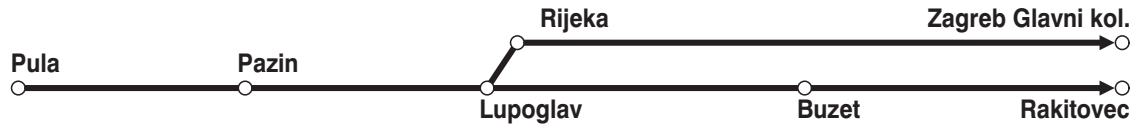

90

Vrijedi od 14.XII.2025. do 12.XII.2026.

	4700	4702	B 1473	7704	4704	4706	B 1475	4708	4710	4712	7708	4714
	2.	2.	1. 2.	2.	2.	2.	1. 2.	2.	2.	2.	2.	2.
			♣ ♣		♣ ♣		♣ ♣	♣ ♣				♣ ♣
km	od											
0	Pula	4 37	6 29	6 29		8 31	13 19	13 29	14 22	15 50	17 30	19 51
2	Sijana	4 40	6 32	6 32	Istra	8 34	13 22	13 29	14 25	15 53	17 33	19 54
9	Galižana	4 47	6 39	6 39		8 41	13 29	13 29	14 32	16 00	17 40	20 01
12	Vodnjan Stajalište	4 51	6 43	6 43		8 45	13 33	13 33	14 36	16 04	17 44	20 05
13	Vodnjan	4 53	6 51	6 51		8 48	13 36	13 43	14 38	16 07	17 46	20 08
20	Juršići	5 00	6 58	6 58		8 56	13 43		14 46	16 14	17 53	20 15
21	Čabrunići Selo	5 02	7 00	7 00		8 58	13 45		14 48	16 16	17 55	20 17
22	Čabrunići	5 04	7 02	7 02		9 00	13 47		14 50	16 18	17 57	20 19
25	Savičenta	5 07	7 05	7 05		9 04	13 50		14 54	16 21	18 00	20 22
28	Smoljanci	5 11	7 09	7 09		9 08	13 54		14 58	16 25	18 04	20 26
32	Kanfanar	5 16	7 14	7 14		9 13	13 59	14 01	15 07	16 30	18 09	20 31
36	Zminj	5 23	7 21	7 21		9 20	14 06		15 14	16 37	18 16	20 38
38	Krajcar Brijeg	5 26	7 24	7 24		9 24	14 09		15 18	16 40	18 19	20 41
41	Sveti Petar u Sumi	5 30	7 29	7 29		9 29	14 14	14 15	15 23	16 45	18 29	20 46
46	Heki Stajalište	5 35	7 34	7 34		9 35	14 19		15 29	16 50	18 34	20 51
47	Heki	5 37	7 36	7 36		9 37	14 21		15 31	16 52	18 36	20 53
53	Pazin	5 44	7 43	7 43		9 44	14 28	14 28	15 38	16 59	18 43	21 00
57	Pazin	5 45	7 49	7 49		9 50	14 35	14 35	15 55	17 00	18 44	21 06
60	Novaki	5 51	7 55	7 55		9 56	14 41		16 01	17 06	18 50	21 12
64	Cerovlje	5 55	7 59	7 59		10 00	14 45		16 05	17 10	18 54	21 16
64	Borut	6 01	8 05	8 05		10 06	14 51		16 11	17 16	18 59	21 22
69	Hum u Istri	6 10	8 14	8 14		10 15	15 00		16 20	17 25	19 08	21 31
74	Lupoglav	6 18	8 22	8 22		10 23	15 08	15 05	16 28	17 33	19 16	21 39
0	Lupoglav											
36	Rijeka											
77	Lupoglav	6 23	8 23	8 23	10 24		15 06	15 06	16 32		19 17	
82	Ročko Polje	6 27	8 27	8 27	10 28				16 36		19 21	
82	Roč	6 34	8 34	8 34	10 35				16 43		19 28	
84	Nugla	6 37	8 37	8 37	10 38				16 46		19 31	
87	Buzet	6 43	8 43	8 43	10 44		15 24	15 24	16 52		19 37	
0	Buzet		9 00	9 00								19 45
6	Rakitovec		9 09	9 09								19 53
	prema		Divča	Divča			Zagreb Glavni kol.				Divča	

- **8** Ne vozi subotom, nedjeljom i blagdanom.
- **16** Vozi nedjeljom.
- **84** Vozi svakodnevno od 27.VI. do 30.VIII.2026.
- **85** Ne vozi subotom, nedjeljom i blagdanom niti u periodu od 24.XII.2025. do 9.I., 30.III. do 3.IV., 15. do 26.VI. i 31.VIII. do 4.IX.2026.
- **86** Vozi subotom.
- **87** Vozi svakodnevno osim subotom u periodu od 27.VI. do 30.VIII.2026.
- **88** Ne vozi subotom, nedjeljom i blagdanom do 26.VI. i od 31.VIII. U periodu od 27.VI. do 30.VIII.2026. vozi svakodnevno.

Napomena: točan pregled vlakova po danima i relacijama za prijevoz praćenih bicikala pogledajte na našoj web stranici.