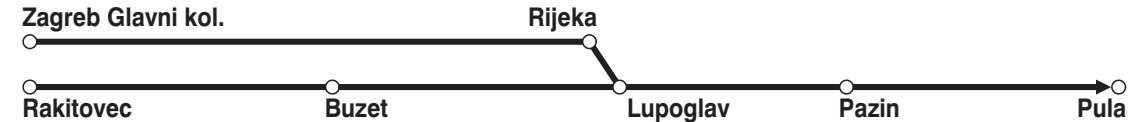

3 Ne vozi subotom, nedjeljom i blagdanom.

19 Ne vozi subotom, nedjeljom i blagdanom niti od 23.XII.2024. do 3.I., 24. do 28.II., 17. do 18.IV. i od 16.VI. do 5.IX.2025.

90